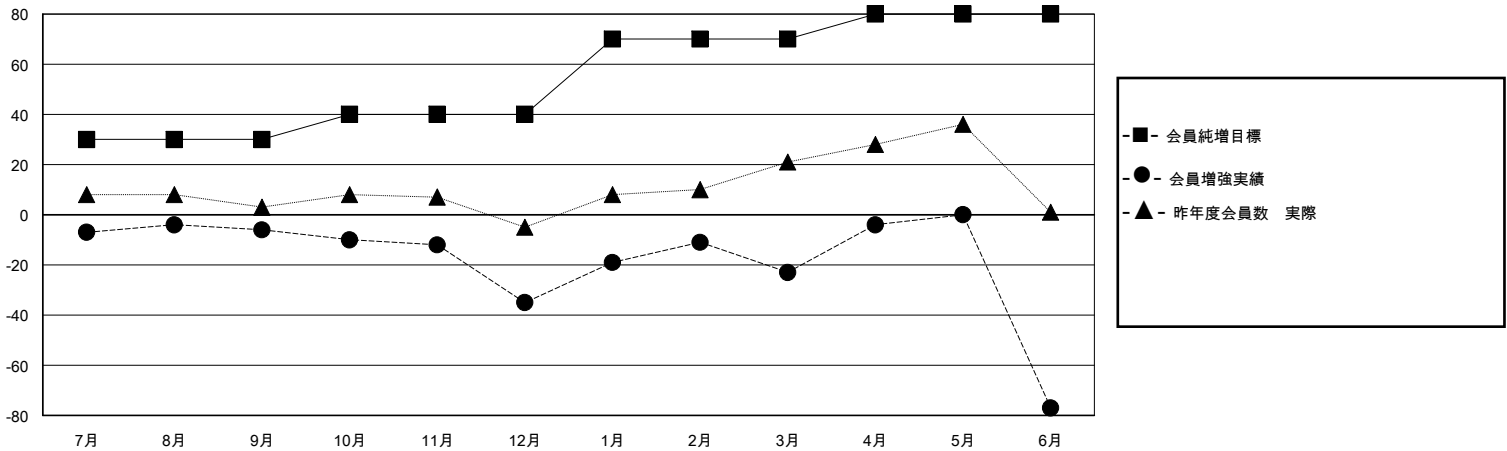

# MONTHLY MEMBERSHIP PROGRESS REPORT

District 333 B

Results as of: 6/30/2024

GMT:

地域 JAPAN

GMT会則地域

クラブ				名			
結果: 2023-2024				結果: 2023-2024			
四半期	新クラブ目標	新クラブ	解散クラブ	四半期	会員純増目標	会員増強実績	退会者(転籍を含む)実際
7月/8月/9月	0	0	0	7月/8月/9月	30	18	23
10月/11月/12月	1	0	0	10月/11月/12月	10	7	36
1月/2月/3月	0	0	0	1月/2月/3月	30	45	32
4月/5月/6月	0	1	1	4月/5月/6月	10	33	87

新クラブ目標及び実績累計

会員目標及び実績累計

解散クラブ: 1	27 CLUBS OF 47 一名以上の新会員を登録	<b>男女別</b>
		男性 900 (66.42%)
		女性 455 (33.58%)
<b>退会者</b>	<a href="#">会員累計データを見るには、ここをクリック</a>	世帯主/家族会員合計 610
物故会員 12		国際会費半額の家族会員 362
クラブ解散 0		
その他 166		
合計 178		