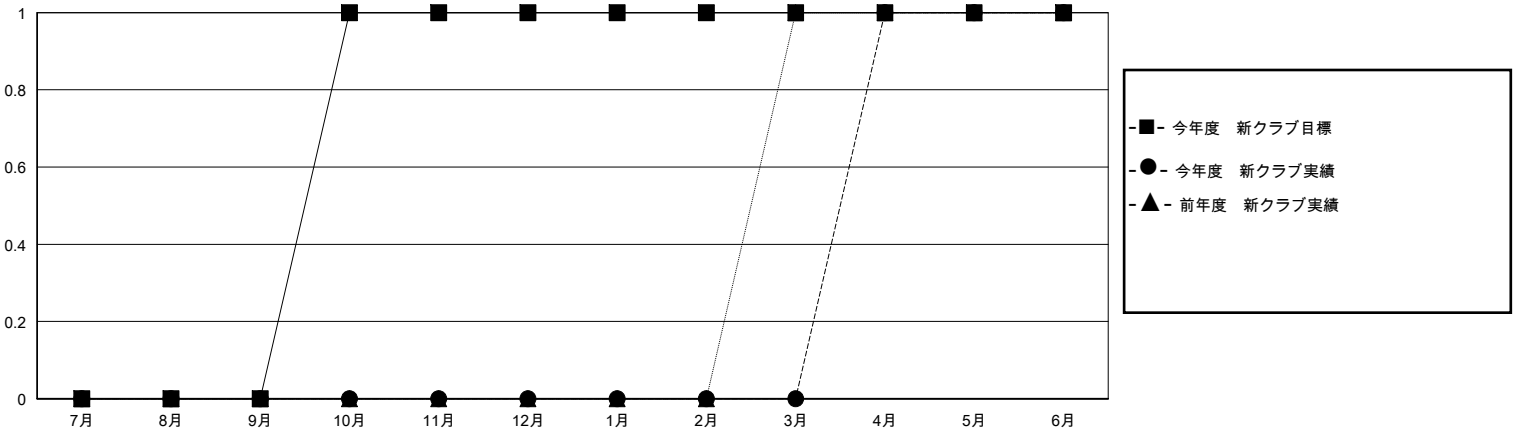

# MONTHLY MEMBERSHIP PROGRESS REPORT

District 333 B

Results as of: 6/30/2024

GMT:

地域 JAPAN

GMT会則地域

クラブ				名			
結果: 2023-2024				結果: 2023-2024			
四半期	新クラブ目標	新クラブ	解散クラブ	四半期	会員純増目標	会員増強実績	退会者(転籍を含む)実際
7月/8月/9月	0	0	0	7月/8月/9月	30	18	23
10月/11月/12月	1	0	0	10月/11月/12月	10	7	36
1月/2月/3月	0	0	0	1月/2月/3月	30	45	32
4月/5月/6月	0	1	1	4月/5月/6月	10	33	87

新クラブ目標及び実績累計

会員目標及び実績累計

解散クラブ: 1	27 CLUBS OF 47 一名以上の新会員を登録	<b>男女別</b>
		男性 900 (66.42%)
		女性 455 (33.58%)
<b>退会者</b>	<a href="#">会員累計データを見るには、ここをクリック</a>	世帯主/家族会員合計 610
物故会員 12		国際会費半額の家族会員 362
クラブ解散 0		
その他 166		
合計 178		